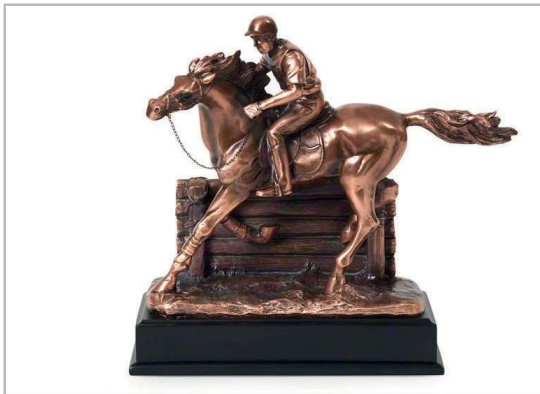

PAARDENBEELD MET KLEINE HOEVEELHEID AS

ER01
The Eventer

(0,1L) € 189,-